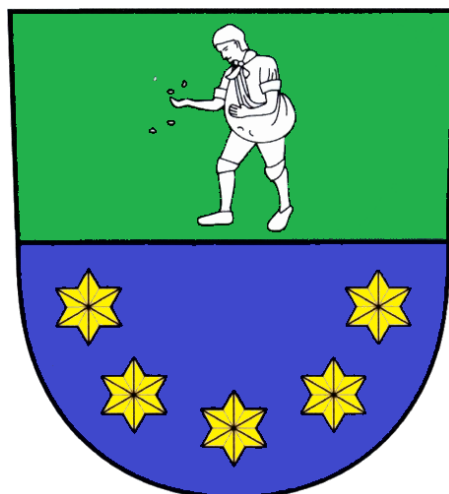

REŠICE

(okres Znojmo, Jihomoravský kraj, Česká republika)

OBEC REŠICE

(okres Znojmo, Jihomoravský kraj, Česká republika)

⌚	2008
↑	
⦿	
§	2008.04.11.
§	
A:B	2:3
♥	2008
funkce	M