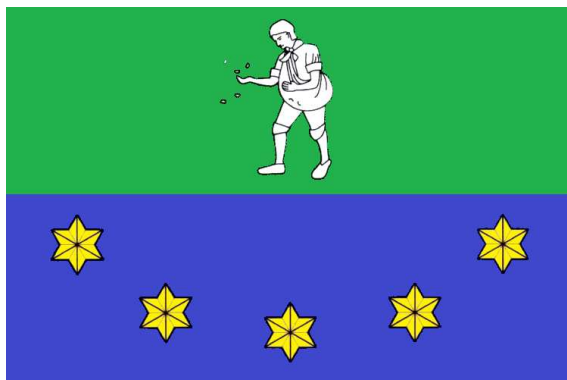

REŠICE

(okres Znojmo, Jihomoravský kraj, Česká republika)

OBEC REŠICE

(okres Znojmo, Jihomoravský kraj, Česká republika)

⌚	2008
↑	
⦿	
§	2008.04.11.
§	
A:B	2:3
♥	2008
funkce	M